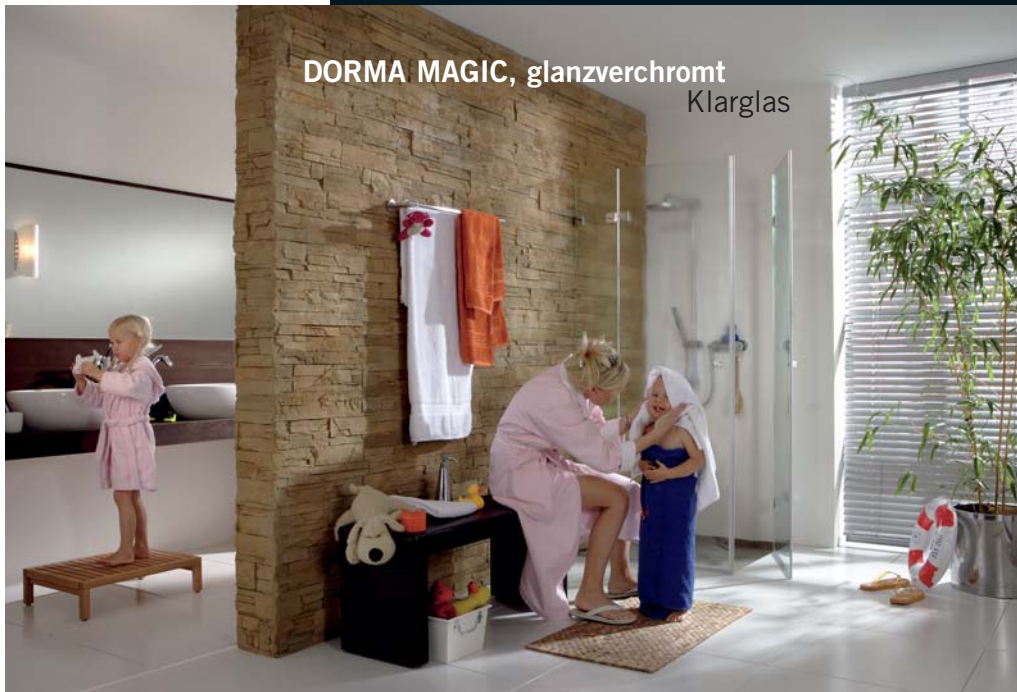

DORMA BEYOND, EV1 deco
Klarglas

DORMA BEYOND, EV1 deco
transparentes Glas, braun getönt

DORMA MAGIC, glanzverchromt
Klarglas

DORMA EASY, LM Chromglanz
Klarglas

DORMA EDGE, glanzverchromt
Klarglas

DORMA UNIQUE, glanzverchromt
Klarglas