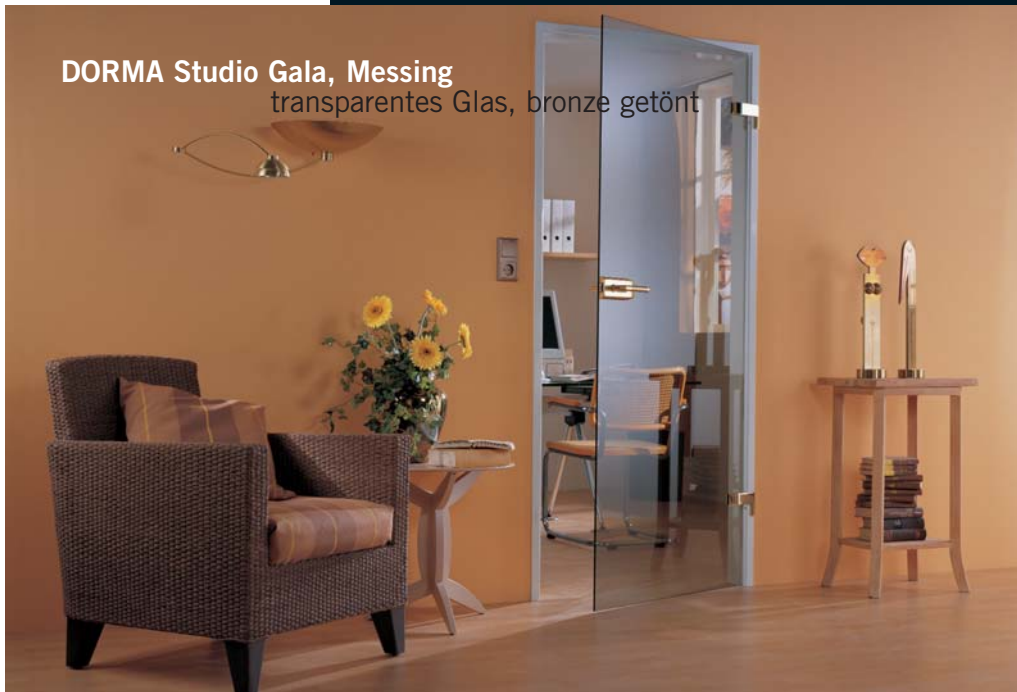

DORMA Studio Gala, Messing
transparentes Glas, bronze getönt