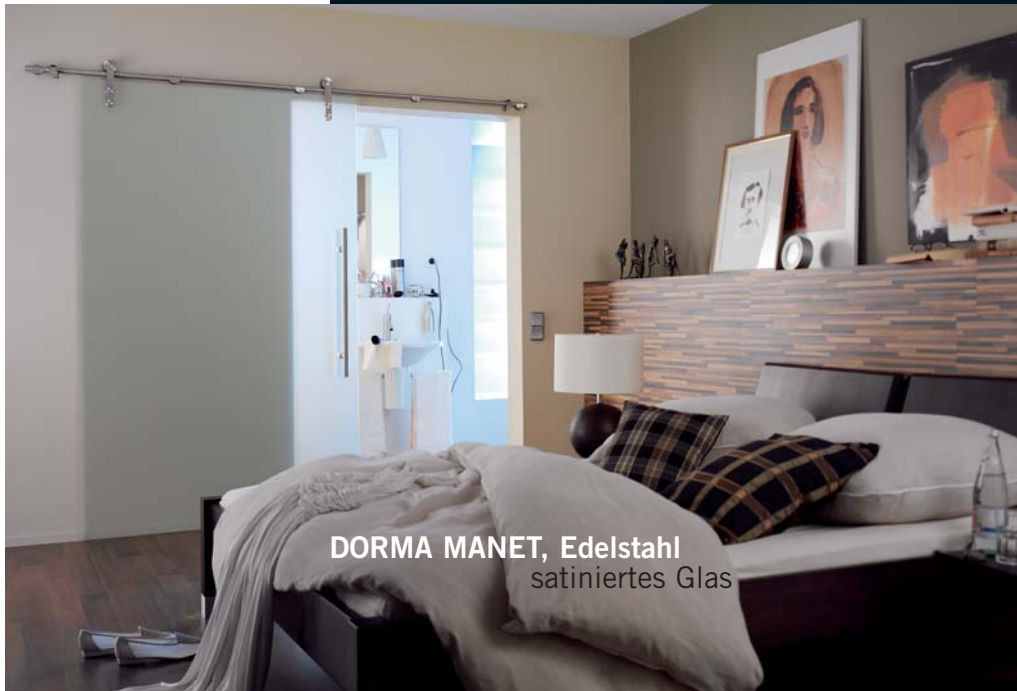

Entscheidung
für mehr
Licht und
Lebensqualität

DORMA

DORMA MANET, Edelstahl
satinieretes Glas

DORMA MANET, Edelstahl
satinieretes Glas

DORMA MANET, Edelstahl
Klarglas

DORMA MANET, Edelstahl
teilsatiniertes Glas

DORMA ARCOS Studio, LM ähnlich Edelstahl
Klarglas

DORMA ARCOS Studio, EV1 deco
Klarglas

DORMA ARCOS Studio, LM ähnlich Edelstahl
teilsatiniertes Glas

DORMA ARCOS Studio, LM ähnlich Edelstahl

Sonnenschutzglas, blau

DORMA AGILE 150, EV1 deco
Klarglas

DORMA AGILE 150, EV1
Klarglas

DORMA AGILE 50, LM EV1

transparentes Glas, grau getönt

DORMA Junior Office, Classic, LM ähnlich Edelstahl
Klarglas

DORMA TEGO, Edelstahl
Klarglas