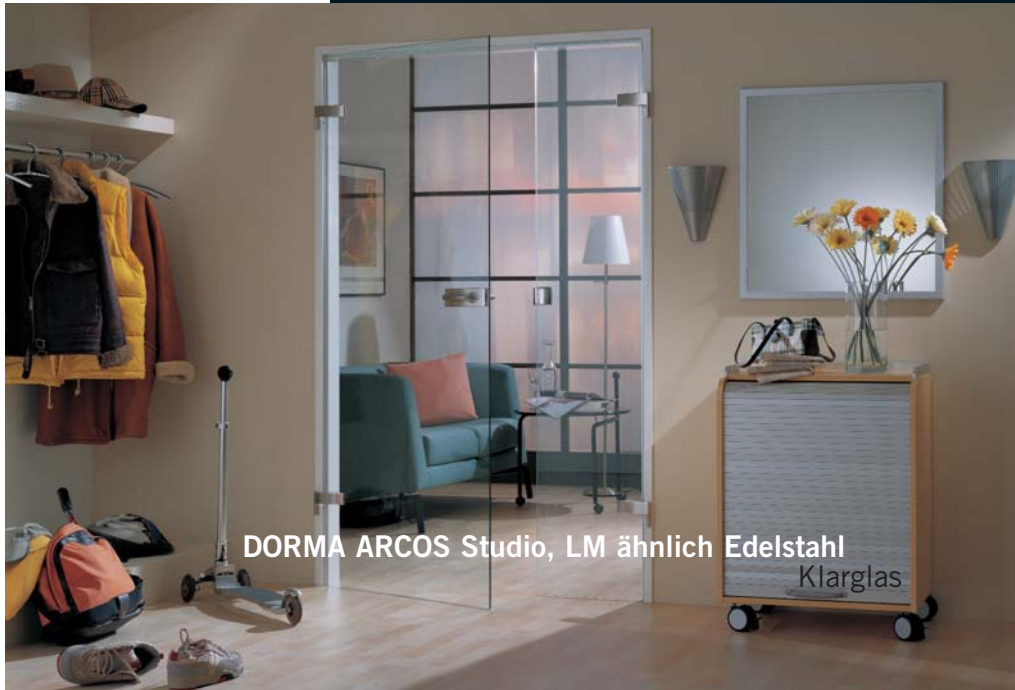

Entscheidung
für mehr
Licht und
Lebensqualität

DORMA

DORMA MANET, Edelstahl
satinieretes Glas

DORMA MANET, Edelstahl
satinieretes Glas

DORMA MANET, Edelstahl
Klarglas

DORMA MANET, Edelstahl
teilsatiniertes Glas

DORMA ARCOS Studio, LM ähnlich Edelstahl
Klarglas

DORMA ARCOS Studio, EV1 deco
Klarglas

DORMA ARCOS Studio, LM ähnlich Edelstahl
teilsatiniertes Glas

DORMA ARCOS Studio, LM ähnlich Edelstahl

Sonnenschutzglas, blau

DORMA AGILE 150, EV1 deco
Klarglas

DORMA AGILE 150, EV1
Klarglas

DORMA AGILE 50, LM EV1

transparentes Glas, grau getönt

DORMA Junior Office, Classic, LM ähnlich Edelstahl
Klarglas

DORMA TEGO, Edelstahl
Klarglas