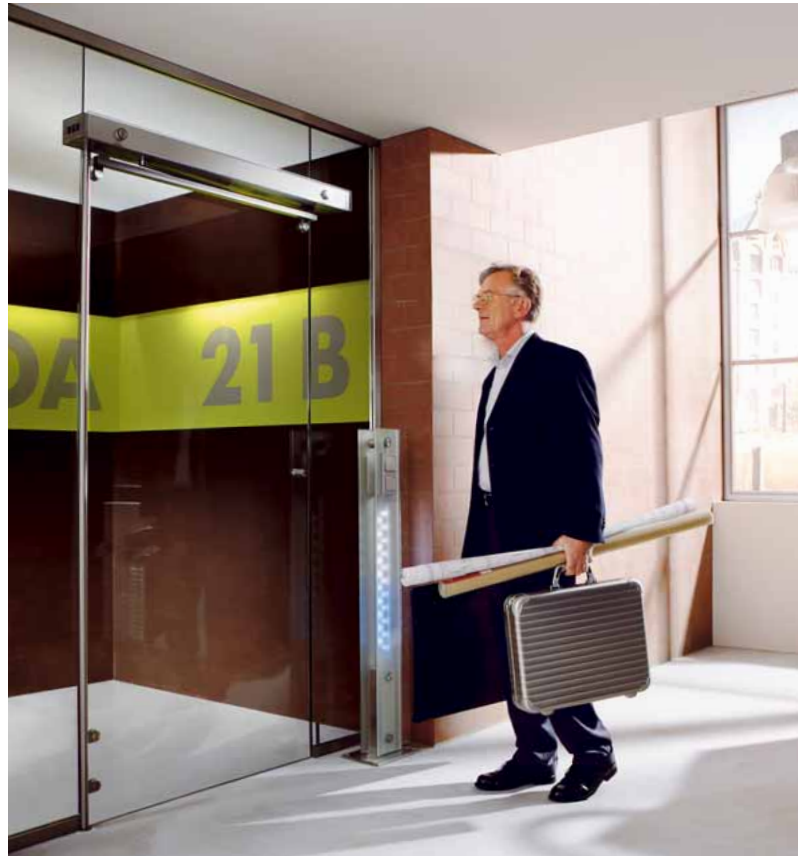

De transparante bedieningszuil wordt met de gewenste schakelmaterialen uit het System 55-programma ingericht.

In het bovenlicht is een vrijwel onzichtbare kabel-doorvoer aangebracht.

De DORMA CD 80 Electro hydraulische draaideuraandrijving draait bijna volledig geruisloos en is buitengewoon harmonisch in het TEGO Glas totaalconcept geïntegreerd. Met een aandrijvinghoogte van slechts 70 mm en minimale afmetingen ontwikkelt deze indrukwekkende prestaties.

TEGO® Glas

Met zekerheid 's werelds meest vooruitstrevende deuroplossing.

Het DORMA TEGO glas-systeem blinkt niet alleen uit door z'n hoogwaardig design, maar ook door de hoge mate van bedrijfszekerheid. Voor TEGO Glas werd bovendien een speciale bescherming ontwikkeld tegen het bekneld raken van vingers, een intelligente beveiliging aan de scharnierzijde. De TÜV-type goedkeuring bevestigt bovendien nog eens de hoge mate van veiligheid en de technisch voorbeeldige constructie van deze volglazen draaideur.

Bestektekst/Lastenboekbeschrijving TEGO® Glas

Geautomatiseerde en door middel van MANET punthouders geconstrueerde gehard glazen draaideur met twee zijlichten en een bovenlicht. Draaideurbeslag met doorlopende draaistang en vloerlager. Automatische deuraandrijving DORMA CD 80 Design met geïntegreerde toegangsbeveiliging (anti doorloop vergrendeling) of een "Push-and-Go"-functie. Openingsnelheid, sluitsnelheid en openhoud tijd zijn afzonderlijk instelbaar. Openingshoek tenminste 100°.